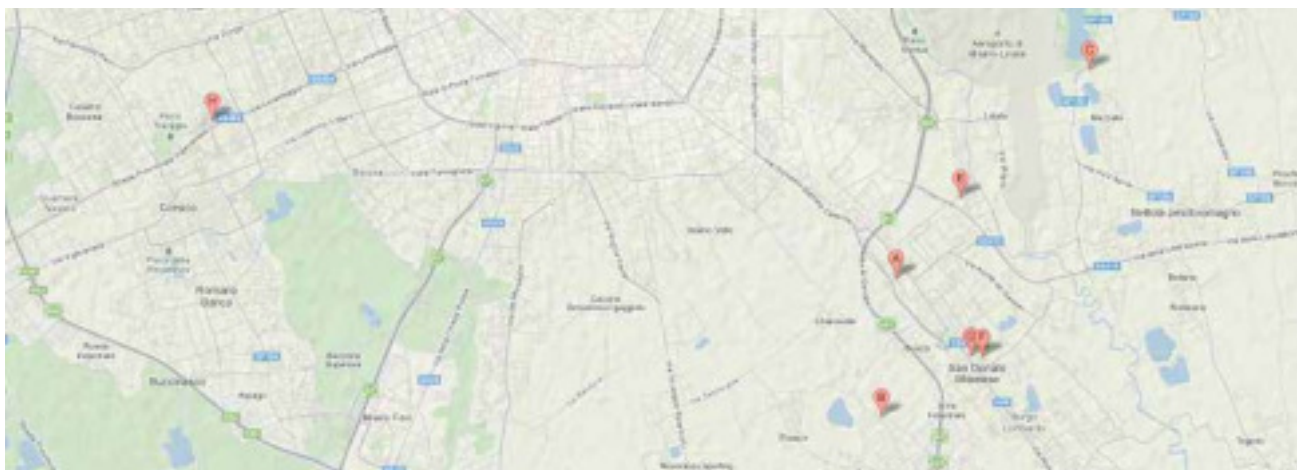

COME ARRIVARE

Dall'aeroporto

AEROPORTO INTERNAZIONALE DI MILANO LINATE (LIN)

- Distanza dall'hotel: 5 KM Est
- Da Milano Linate, prendere la tangenziale Est (Tangenziale Est) direzione Torino e uscire a San Donato Milanese. Si può raggiungere l'hotel anche in taxi (costo del taxi stimato € 25,00) o con il nostro bus navetta gratuito, disponibile ad orari prestabiliti (il bus navetta si ferma al primo piano - PARTENZE - uscita 4).

AEROPORTO INTERNAZIONALE DI MILANO MALPENSA (MXP)

- Distanza dall'hotel: 70 KM Nord Ovest
- Prendere l'autostrada A4 in direzione Bologna e uscire a Tangenziale Est / Bologna / Genova / Milano Centro. Prendere l'anello est della Tangenziale Est ed uscire a San Donato / Metanopoli / Via Emilia. Si può raggiungere l'hotel anche in taxi (costo del taxi stimato 110,00 €).

AEROPORTO INTERNAZIONALE DI BERGAMO - ORIO AL SERIO (BGY)

- Distanza dall'hotel: 55 KM Nord Est
- Prendere l'autostrada A4 in direzione Milano, uscire a Tangenziale Est / Bologna / Genova / Milano Centro. Prendere l'anello est della Tangenziale Est ed uscire a San Donato / Metanopoli / Via Emilia.

In treno

MILANO ROGOREDO FFSS

- -Distanza dall'hotel: 2 KM Nord

In metropolitana

SAN DONATO

- istanza dall'hotel: 1 KM Nord Est

CREDIT VILLAGE