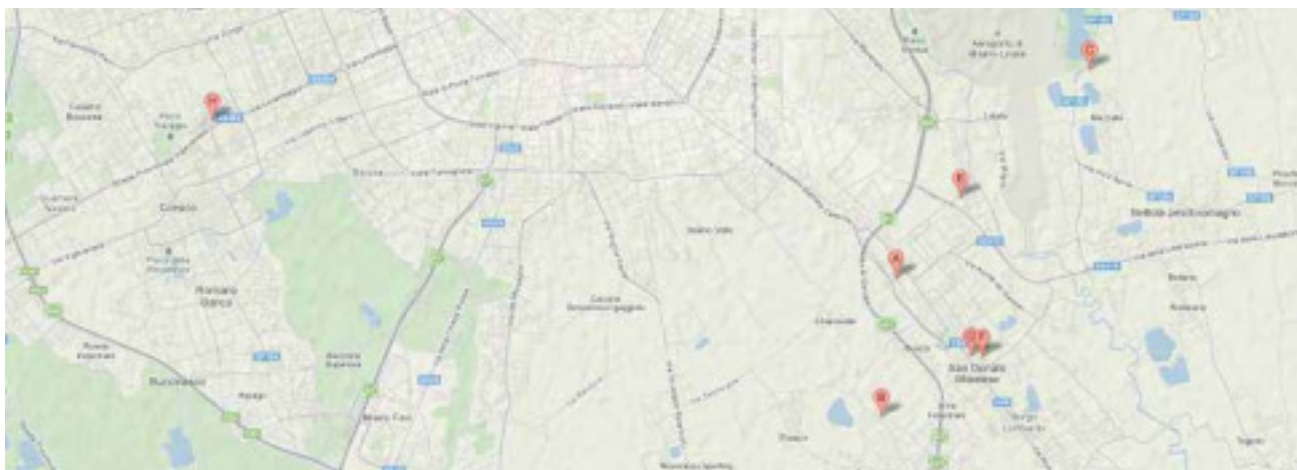

COME ARRIVARE

Dall'aeroporto

AEROPORTO INTERNAZIONALE DI MILANO LINATE (LIN)

- Distanza dall'hotel: 5 KM Est
- Da Milano Linate, prendere la tangenziale Est (Tangenziale Est) direzione Torino e uscire a San Donato Milanese. Si può raggiungere l'hotel anche in taxi (costo del taxi stimato € 25,00) o con il nostro bus navetta gratuito, disponibile ad orari prestabiliti (il bus navetta si ferma al primo piano - PARTENZE - uscita 4).

AEROPORTO INTERNAZIONALE DI MILANO MALPENSA (MXP)

- Distanza dall'hotel: 70 KM Nord Ovest
- Prendere l'autostrada A4 in direzione Bologna e uscire a Tangenziale Est / Bologna / Genova / Milano Centro. Prendere l'anello est della Tangenziale Est ed uscire a San Donato / Metanopoli / Via Emilia. Si può raggiungere l'hotel anche in taxi (costo del taxi stimato 110,00 €).

AEROPORTO INTERNAZIONALE DI BERGAMO - ORIO AL SERIO (BGY)

- Distanza dall'hotel: 55 KM Nord Est
- Prendere l'autostrada A4 in direzione Milano, uscire a Tangenziale Est / Bologna / Genova / Milano Centro. Prendere l'anello est della Tangenziale Est ed uscire a San Donato / Metanopoli / Via Emilia.

In treno

MILANO ROGOREDO FFSS

- Distanza dall'hotel: 2 KM Nord

In metropolitana

SAN DONATO

- istanza dall'hotel: 1 KM Nord Est

CREDIT VILLAGE